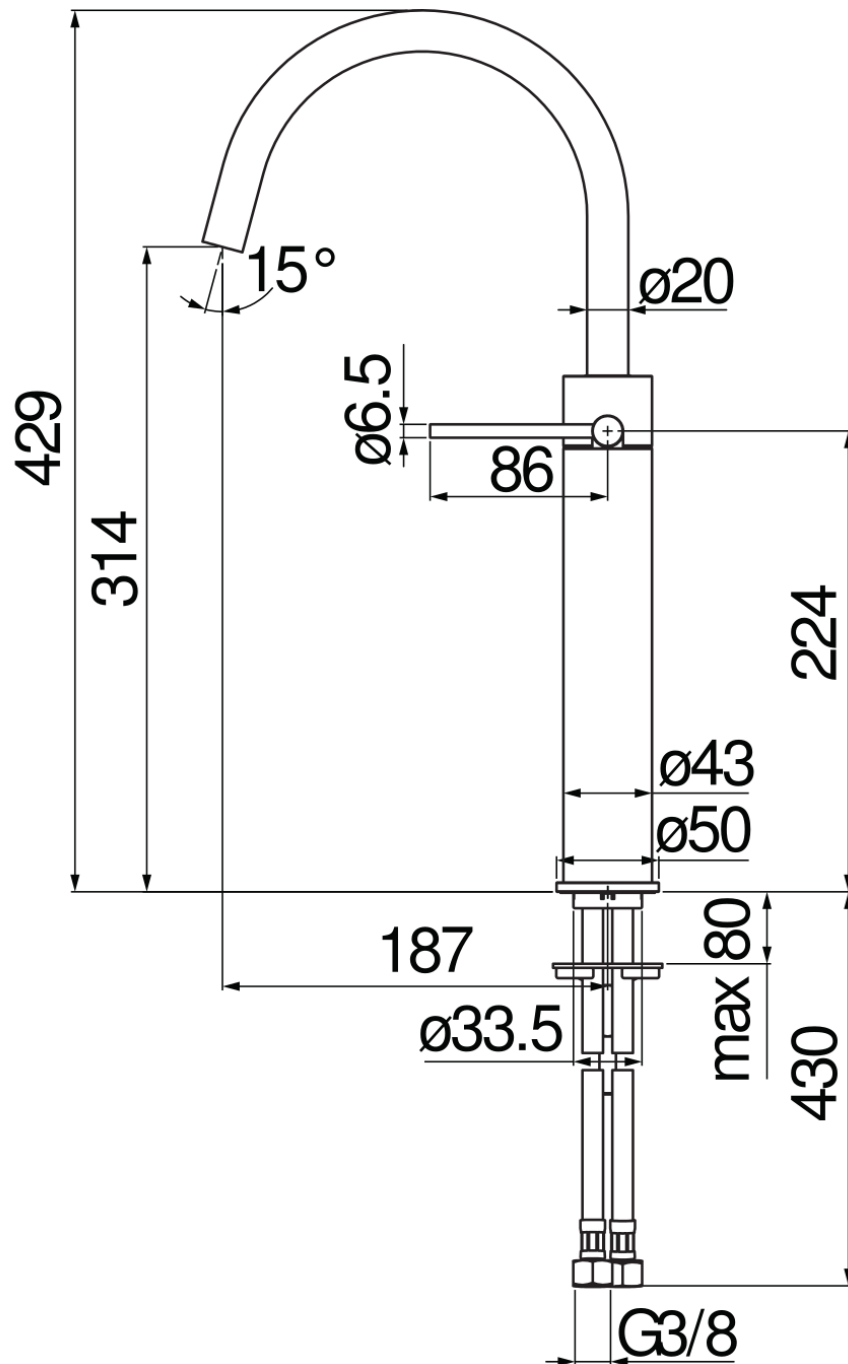

SPECIFICHE

Monocomando a bacinella

Red canyon PVD

Aeratore anticalcare M 18 x 1, portata 5 l/min

Bocca girevole

Senza scarico

Flessibili inox ø 3/8"

Limitatore di energia con apertura in acqua fredda

Imballo: 56,5 x 29 x 7,1 cm / 0,011633 m³

DIAGRAMMA DI PORTATA: ACQUA CALDA/FREDDA

DIAGRAMMA DI PORTATA: ACQUA MISCELATA